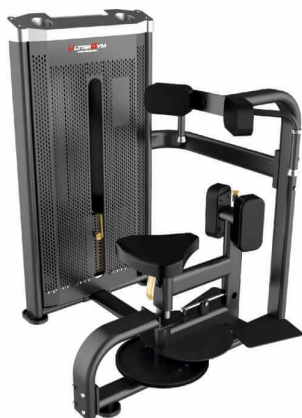

Магнитогорск (3519)55-03-13
Москва (495)268-04-70
Мурманск (8152)59-64-93
Набережные Челны (8552)20-53-41
Нижний Новгород (831)429-08-12
Новокузнецк (3843)20-46-81
Ноябрьск (3496)41-32-12
Новосибирск (383)227-86-73
Омск (3812)21-46-40
Орел (4862)44-53-42
Оренбург (3532)37-68-04
Пенза (8412)22-31-16
Петрозаводск (8142)55-98-37
Псков (8112)59-10-37
Пермь (342)205-81-47

Ростов-на-Дону (863)308-18-15
Рязань (4912)46-61-64
Самара (846)206-03-16
Санкт-Петербург (812)309-46-40
Саратов (845)249-38-78
Севастополь (8692)22-31-93
Саранск (8342)22-96-24
Симферополь (3652)67-13-56
Смоленск (4812)29-41-54
Сочи (862)225-72-31
Ставрополь (8652)20-65-13
Сургут (3462)77-98-35
Сыктывкар (8212)25-95-17
Тамбов (4752)50-40-97
Тверь (4822)63-31-35

Тольятти (8482)63-91-07
Томск (3822)98-41-53
Тула (4872)33-79-87
Тюмень (3452)66-21-18
Ульяновск (8422)24-23-59
Улан-Удэ (3012)59-97-51
Уфа (347)229-48-12
Хабаровск (4212)92-98-04
Чебоксары (8352)28-53-07
Челябинск (351)202-03-61
Читя (3022)38-34-83
Якутск (4112)23-90-97
Ярославль (4852)69-52-93

Россия +7(495)268-04-70

Казахстан +7(7172)727-132

Киргизия +996(312)96-26-47

<https://ultragym.nt-rt.ru> || umy@nt-rt.ru

Вращение торса UG-IN1915

UltraGym, профессиональное оборудование

Вращение торса UG-IN1915

Линейка профессиональных тренажеров INDUSTRIAL представлена качественными тренажерами, которые впишутся в интерьер любого зала, от классического до стиля лофт. Защитные экраны выполнены из металлической сетки, что придает им стильный внешний вид и практичность. В тросовом блоке используются надежные ролики со встроенными подшипниками, которые не создают шума. Оборудование собрано на автоматической линии с лазерной резкой и сваркой.

Конструкция - стальная овальная труба 120*50 и 100*50 мм

Толщина металла 2,7 мм. Трос - 5 мм

Порошковое покрытие: 2 слоя.

Характеристики

- Габариты в собранном виде Д*Ш*В, мм: 1214*1332*1310
- Вес тренажера, кг : 197
- Вес стека, кг: 100
- Размеры в упаковке, мм:
- Объем в упаковке, м куб: 0,89
- Вес в упаковке, кг: 150