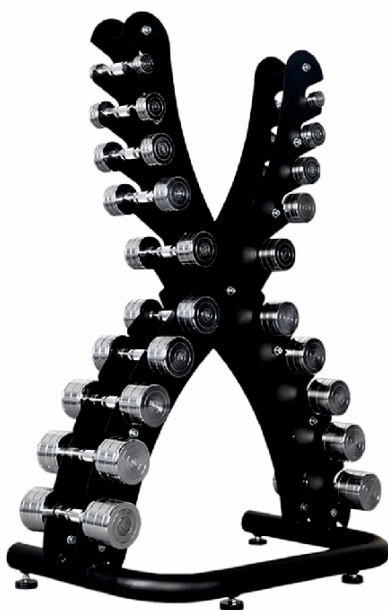

Россия +7(495)268-04-70

Казахстан +7(7172)727-132

Киргизия +996(312)96-26-47

<https://ultragym.nt-rt.ru> || umy@nt-rt.ru

Стойка для гантелей

Стильная X-образная стойка

Гантели попарно располагаются с двух сторон стойки. Подходят для хромированных и гексагональных гантелей