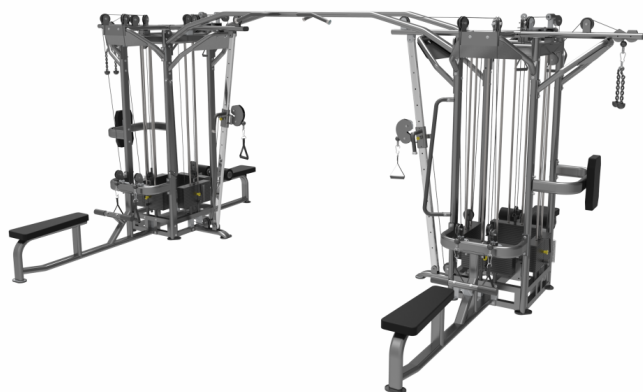

Мультистанция на 8 мест + кроссовер UG-KJ1235

- Стальная прямоугольная труба: 50*100 мм
- Трос в нейлоновой оплетке 6 мм
- Вес стека, кг: 100*8
- Габариты в собранном виде Д*Ш*В, мм: 6067*3590*2476
- Вес тренажера, кг :787
- Габариты в упаковке, мм: 2330*970*590, 2330*970*590, 3200*302*388
- Объем в упаковке, м куб: 3,04