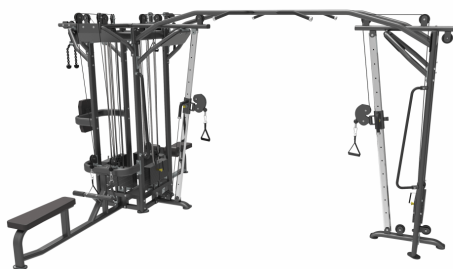

- Стальная прямоугольная труба: 50*100 мм
- Трос в нейлоновой оплетке 6 мм
- Вес стека, кг: 100*5
- Габариты в собранном виде Д*Ш*В, мм: 4863*3595*2500
- Вес тренажера, кг : 1551
- Габариты в упаковке, мм: 3200*302*388, 2330*970*590, 2330*890*305
- Объем в упаковке, м куб: 2,34